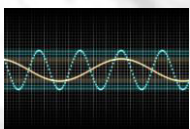

HiFi auf dem Bauernhof schreibt zur Magic Akasha Serie: „Die neuen Magic Akasha Sachen und auch die Magic Akasha Resonators im Besonderen sehen nicht nur absolut "anders" aus, sondern sind es auch. Anbei ein Bild vom Referenz-Hörraum oben unter dem Dach. Im Hintergrund auch zu sehen die Big Quader mit den MER's (Magic Earth Regulators). Was klanglich wirklich auffällt ist, daß die Wände komplett verschwinden. Ist echt wild. Und die 3-Dimensionalität nimmt drastisch zu! Wahnsinn.“

Einsatzgebiet und Anwendung (Packungsgrösse Set á 4 Stück Linsen):

Auf den Heizkörpern / Radiatoren: Bei grossen Radiatoren jeweils 4 Stück mittels mitgeliefertem Klebe-Pad in den 4 Ecken aufbringen, bei kleineren Radiatoren oder Radiatoren-Flächen / -Reihen jeweils 2 Stück diagonal in die Ecken.

Biophotone ESE Effective Sound Enhancing System, Raum-Harmonizer, Magic Light Harmonizer sowie Cable Sleeves überragend getestet in HÖRERLEBNIS, Ausgaben Nr. 72, 76, 77 und 79.